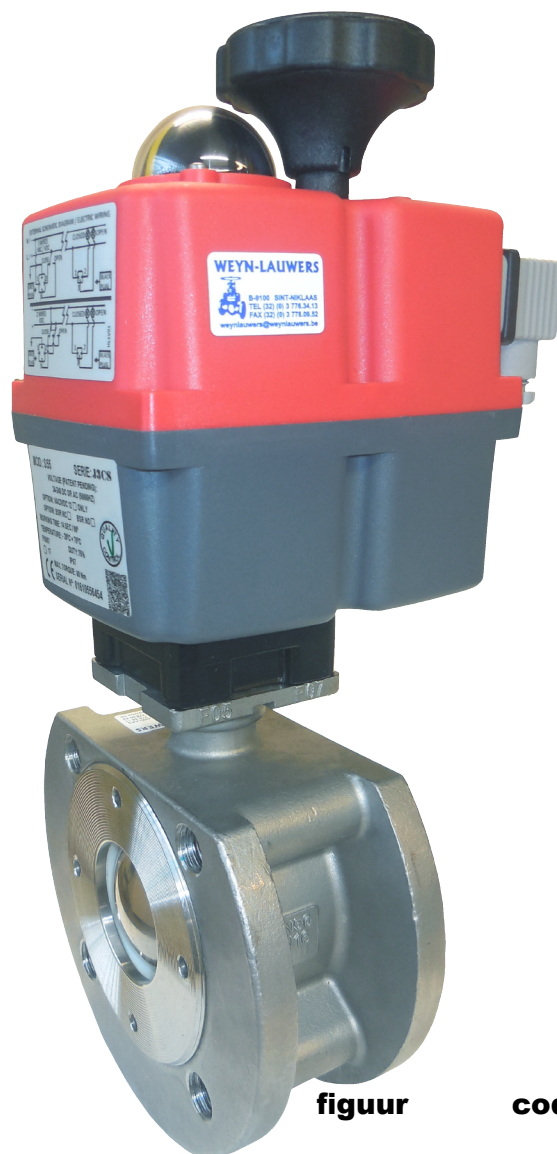

OMSCHRIJVING

fig 181.3JJ

wafer-type (tussenbouw) kogelkraan
1-delig / volle doorlaat

voor montage tussen flenzen PN16

huis : inox 316 - PTFE dichtingen

kogel en spindel : inox 316

voorzien van **elektrische kunststof motor JJ**

ISO-TOP montageflens voor rechtstreekse montage

temp. -20°C +180°C

figuur

fig 181.3JJ

codenr.

PN 16/40

ref.

181.3JJ 04